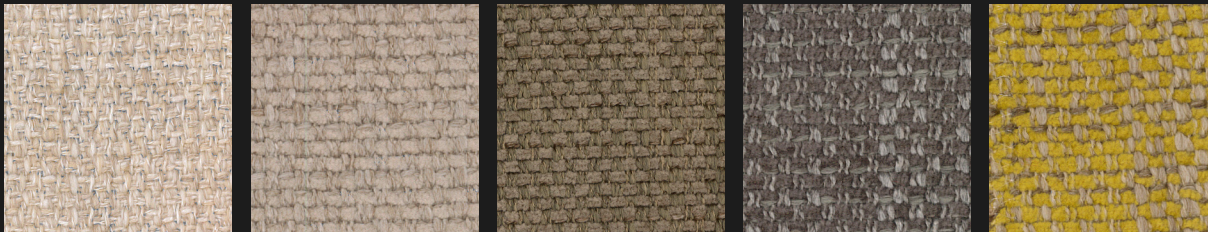

CIGNO

Codice
KMK.1542_001

Codice
KMK.1542_002

Codice
KMK.1542_004

Codice
KMK.1542_006

Codice
KMK.1542_011

Codice
KMK.1542_014

SPECIFICHE TECNICHE | DATA SHEET

Peso | Weight 690 g/m² (±5%)
Altezza | Height 138/140 cm (±2%)
Martindale | Martindale 27.000 cicli | cycle

LAVAGGIO | WASHING

I valori indicati sono il risultato di medie statistiche. Alterazioni del colore sono tollerate secondo gli standard industriali e non costituiscono motivo di contestazione. Ci riserviamo il diritto di modificare in qualsiasi momento e senza preavviso le specifiche del prodotto.
This value are statistic average results. Discolouration and colour deviations tolerated by permissible industrial standards wich do not constitute reasons for claims. We reserve the right to modify, at any moment and without notice, any product specifications.