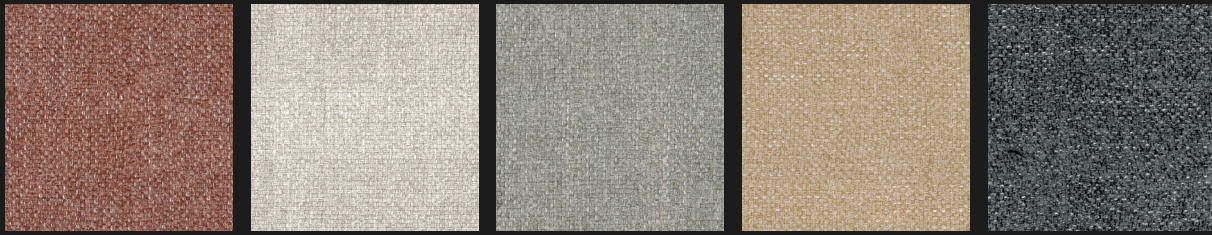

FINITURE DISPONIBILI
AVAILABLE FINISHES

Vela

BED

CATEGORIA A | A CATEGORY

IRIDE

Codice KI.03

Codice KI.04

Codice KI.06